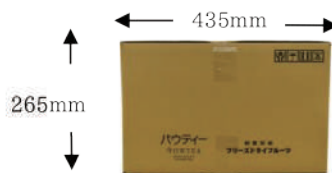

商品規格書 FDカットバナナ(5mm×5mm×5mm)60g

メーカー名	柳屋株式会社		住所	愛知県名古屋市中区豊4丁目21-13	
TEL・FAX	TEL	052-823-0070		FAX	052-823-0078
担当者	部署	本社営業		氏名	
配送ロット	直送		倉庫		リードタイム
商品名	FDカットバナナ (5mm×5mm×5mm)		【商品画像(単品)】		
JANコード	4580228413319			【表】	
容量	60g			【裏】	
ケース重量	1.5Kg			【横】	
容器	袋				
入数	60g×15袋/ケース				
賞味期限	製造後 24ヶ月(未開封)				
原料原産国	中国【福建省】				
原材料名	バナナ				
	【単品】260mm(高さ)×160mm(幅)×42mm(奥行)/アルミラミネートチャック付き袋				
栄養成分(100gあたり)	エネルギー384kcal、たんぱく質6.1g、脂質0.3g、炭水化物89.1g、食塩相当量0.0089g				
【60g×15袋入り】	【倉庫納品ケース画像】				
【ケース真上方向か】	【ケース右斜め上方向】	【ケース側面】	【ケース正面】		
			【ケース】 240mm(高さ) × 270mm(幅) × 370mm(奥行) / 段ボール		

商品規格書

FDカットバナナ(5mm×5mm×5mm) 200g

メーカー名	柳屋株式会社		住所	愛知県名古屋市中区豊4丁目21-13	
TEL・FAX	TEL	052-823-0070		FAX	052-823-0078
担当者	部署	本社営業		氏名	
配送ロット	直送		倉庫	リードタイム	
商品名	FDカットバナナ (5mm×5mm×5mm)		【商品画像(単品)】		
JANコード	4580228413012				
容量	200g				
ケース重量	3Kg				
容器	袋				
入数	200g×14袋/ケース				
賞味期限	製造後 24ヶ月(未開封)				
原料原産国・製造	中国【福建省】				
原材料名	バナナ				
			【表】	【裏】	【横】
			【単品】258mm(高さ)×200mm(幅)×50mm(奥行)/アルミラミネートチャック付き袋		
栄養成分(100gあたり)	エネルギー384kcal、たんぱく質6.1g、脂質0.3g、炭水化物89.1g、食塩相当量0.0089g				

【200g×14袋入り】

【ケース真上方向から】

【倉庫納品ケース画像】

【ケース右斜め上方向】

【ケース側面】

【ケース正面】

【ケース】 265mm(高さ) × 435mm(幅) × 480mm(奥行) / 段ボール

商品規格書

FDカットバナナ (5mm × 5mm × 5mm)10kg

メーカー名	柳屋株式会社			住所	愛知県名古屋市中区豊4丁目21-13	
TEL・FAX	TEL	052-823-0070		FAX	052-823-0078	
担当者	部署	本社営業		氏名		
配送ロット	直送		倉庫		リードタイム	
商品名	FDカットバナナ 10kg		<div style="text-align: center;"> <p>【商品画像】</p> <p>【表】 【横】 【底】</p> <p>800mm</p> <p>150mm 550mm</p> <p>【5Kg袋】800mm(高さ) × 550mm(幅) × 150mm(奥行) / アルミラミネート</p> </div>			
JANコード	4580228413180					
容量	10Kg(5Kg × 2)					
ケース重量	12Kg					
容器	袋					
入数	5kg × 2袋 / ケース					
賞味期限	製造後 24ヶ月(未開封)					
原料原産国・製造	中国【福建省】					
原材料名	バナナ					
栄養成分(100gあたり)	エネルギー384kcal、たんぱく質6.1g、脂質0.3g、炭水化物89.1g、食塩相当量0.0089g					
【5Kg × 2袋入り】		【倉庫納品ケース画像】			<p>450mm</p> <p>400mm</p> <p>360mm</p>	
<p>【ケース上方向から】</p>		<p>【ケース右斜め上方向】</p>			<p>【ケース側面】</p> <p>【ケース正面】</p>	
<p>【ケース】 360mm(高さ) × 400mm(幅) × 450mm(奥行) / 段ボール</p>						